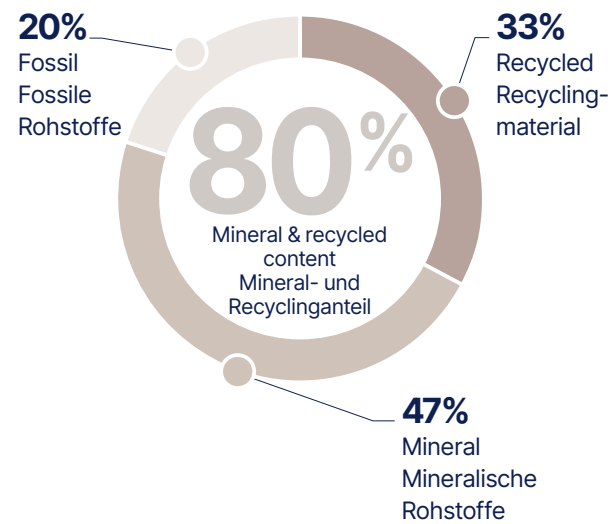

Sustainability, our signature

Ökodesign

Recycled and mineral content focus to set a new standard

Neue Produktstandards durch hohen Anteil von mineralischen Rohstoffen und Recyclingmaterial

Creation Dry Back Composition
Creation Dry Back Zusammensetzung

Creation Clic Composition
Creation Clic Zusammensetzung

Continuous improvement of our EPD to reduce our impact

Mehr Transparenz, weniger Impact –
kontinuierliche Verbesserung unserer EPD

70 Dry Back*

smallest LCA (Life Cycle Assessment 25 years)
Zweitbeste Ökobilanz (LCA)
kg CO₂ eq/sqm/m²

6%
lower than the average /
niedriger als der Durchschnitt

70 Clic*

smallest LCA (Life Cycle Assessment 25 years)
Beste Ökobilanz (LCA)
kg CO₂ eq/sqm/m²

27%
lower than the average /
niedriger als der Durchschnitt