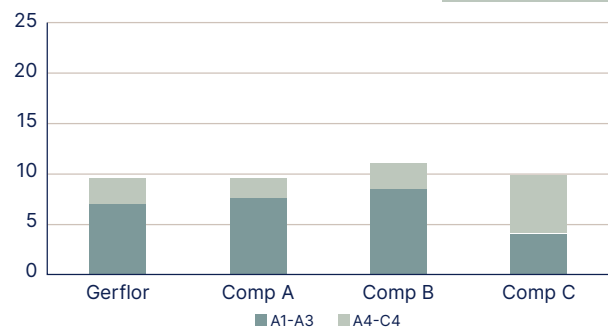

70 Dry Back*

smallest LCA (Life Cycle Assessment 25 years)
Zweitbeste Ökobilanz (LCA)
kg CO₂ eq/sqm/m²

6%
lower than the average /
niedriger als der Durchschnitt