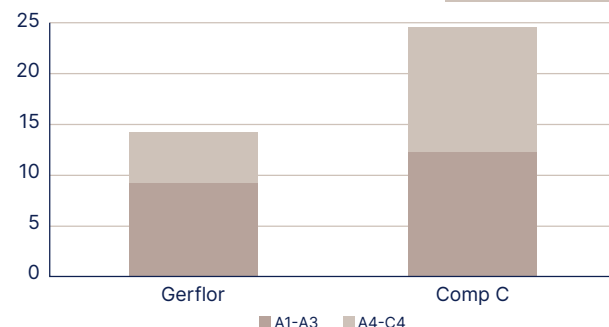

6%
lower than the average /
niedriger als der Durchschnitt

70 Clic*

smallest LCA (Life Cycle Assessment 25 years)
Beste Ökobilanz (LCA)
kg CO₂ eq/sqm/m²

27%
lower than the average /
niedriger als der Durchschnitt